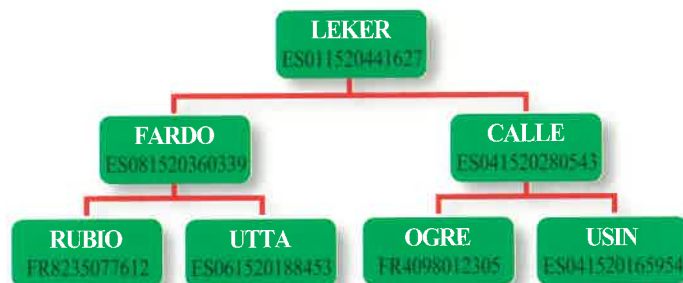

# Leker

SPÉCIAL  
VEAU  
SOUS LA  
MÈRE

Viande

Numéro : ES 011520441627  
 Code I.E : 79/92585  
 Date de naissance : 13 juillet 2015  
 Éleveur / Naisseur : Iturbe Anaiak-Arrieta (BIZKAIA)

### COMMENTAIRE

Calle, la mère de LEKER, est le résultat d'un accouplement raisonné avec des lignées de Ogre (élevage Hontang) et celle de Richelieu-Massey (élevage Planté-Moulet). Cette vache est une synthèse d'équilibre entre muscle et squelette. En plus de sa profondeur, elle a une solide ligne de dos. La culotte est longue, large et bien dessinée. Son caractère docile vient parfaire toutes ses qualités.

Fardo, son père, est un taureau rustique de type viande. Il a une morphologie très marquée par le volume des rebondis musculaires et l'éclatement des arrière-mains. LEKER est le fruit de cet accouplement volontairement orienté pour le "type viande". Ses index de station le confirment. En résumé, Viande, Potentiel de Croissance et Bassin caractérisent LEKER.

Élevage Philippe Bousquet  
Maison Maysonnave - 40700 Bassercles

Evaluation station Aïa (station d'évaluation BILBAO)		5	6	7	8	9	IFNais 100	
D M	Dessus d'épaule	[Bar chart]						Pcrois 103
	Largeur du dos	[Bar chart]						
	Épaisseur du dessus	[Bar chart]						
	Arrondi de culotte	[Bar chart]						
	Largeur de culotte	[Bar chart]						
D S	Longueur de culotte	[Bar chart]						DM 121
	Longueur de dessus	[Bar chart]						
	Longueur du bassin	[Bar chart]						
	Largeur aux hanches	[Bar chart]						
	Développement	[Bar chart]						DS 109
Larg. aux trochanters	[Bar chart]							
Q R	Prof de poitrine	[Bar chart]						AF 107
	Largeur de poitrine	[Bar chart]						
	Expression de tête	[Bar chart]						
	Finesse ossature	[Bar chart]						
	Finesse de cuir	[Bar chart]						QR 100
Couleur de robe	[Bar chart]							
A F	Largeur de muflle	[Bar chart]						IS 108
	Aplomb avant	[Bar chart]						
	Aplomb arrière	[Bar chart]						
	Rectitude de dessus	[Bar chart]						
	Bassin	[Bar chart]						