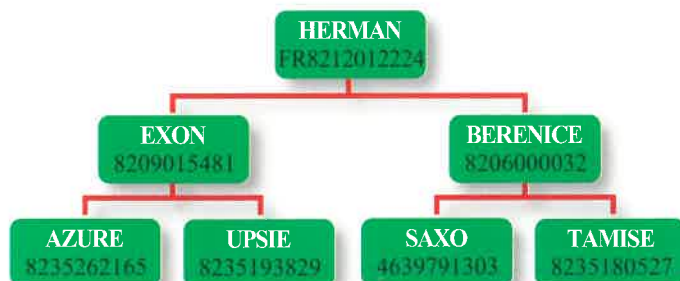

Herman

Mixte
Élevage

Numéro : FR 8212012224

Code I.E : 79/81759

Date de naissance : 11 mars 2012

Naisseur : Earl Bouyssi
82300 CAUSSADE

Éleveur : Earl Barthes
81290 VIVIERS LES MONTAGNES en co-propriété
avec Gaec Fontes - 81440 MONTPINIER

COMMENTAIRE

HERMAN est un taureau qualifié DRJ (Diffusion Reproducteur Jeune). C'est un taureau mixte, bien soudé à l'épaule, avec un dos suivi et une arrière main très éclatée. Le point fort d'HERMAN est un bassin long et très ouvert associé à une finesse d'os et de cuir exceptionnels. La couleur est froment soutenue mais très éclairée dans les membres et sur la tête. HERMAN a une généalogie impressionnante puisqu'on retrouve dans son pedigree EXON (son père), taureau très puissant, fils d'AZURE sur une mère RONALDO. Sa mère, BERENICE, est une vache avec un bassin d'école, très fine, laitière, avec une tête magnifique comme sa grand-mère TAMISE, vache de 1100 kg qui était présente au CGA de Paris en 2008. HERMAN a fini troisième au concours national de Baraqueville en 2012.

Élevage Gaec des Jonquilles - David Julien - 81090 Lagarrigue
Luisant Fils de Herman - Champion Sommet Élevage - Cournon 2018

Pointages sur descendance minimum 100 produits		-	-	+	+	+
		2	1	1	2	3
D M	Dessus d'épaule					
	Largeur du dos					
	Épaisseur de dessus					
	Arrondi de culotte					
	Largeur de culotte					
D S	Longueur de dessus					
	Longueur du bassin					
	Largeur aux hanches					
	Développement					
	Larg. aux trochanters					
	Prof. poitrine					
Q R	Facilité naissance					
	Aplomb					
	Aptitude au vêlage					
	Production laitière					
A F	Fertilité					

IFNais
98

CRsev
94

DMsev
83

DSsev
110

FOS
104

Élevage Marc Pochelu
Maison Garatia - 64120 Juxue

Élevage Peyo Etchebarne
Maison Harguinainea - 64220 St Jean Le Vieux