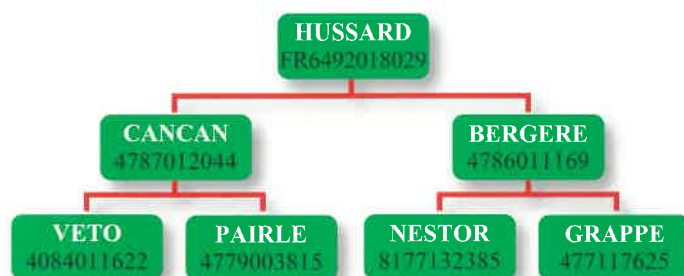

Hussard

Élevage

CHAMPION au Concours de Bordeaux en 1994
1^{er} PRIX au départemental en 1994
1^{er} PRIX à Paris 1994

Numéro : FR 6492018029
Code I.E : 79/76478
Date de naissance : 6 janvier 1992
Naisseur : M. Albert Durruty
Maison Haramburua
64240 HASPARREN

COMMENTAIRE

HUSSARD est un taureau exceptionnel qui a surclassé l'ensemble de ses rivaux à tout âge et dans tous les concours régionaux et nationaux. HUSSARD est issu de l'accouplement entre CANCAN taureau de très grand gabarit et de BERGÈRE à la conformation idéale, avec un bassin d'une ampleur remarquable qu'il transmet à ses filles. Cette lignée originale facilite son utilisation.

Élevage Earl du Sequé - Laurent Pecastaing
Maison Romatet - 40390 Saint Martin de Seignanx

Pointages sur descendance minimum 100 produits		-	-	+	+	+
		2	1	1	2	3
D M	Dessus d'épaule					
	Largeur du dos					
	Épaisseur de dessus					
	Arrondi de culotte					
	Largeur de culotte					
	Longueur de culotte					
D S	Longueur de dessus					
	Longueur du bassin					
	Largeur aux hanches					
	Développement					
	Larg. aux trochanters					
	Prof. poitrine					
Q R	Largeur de poitrine					
	Expression tête					
	Finesse ossature					
	Finesse de cuir					
A F	Couleur					
	Facilité naissance					
	Aplomb					
	Aptitude au vêlage					
	Production laitière					
	Fertilité					