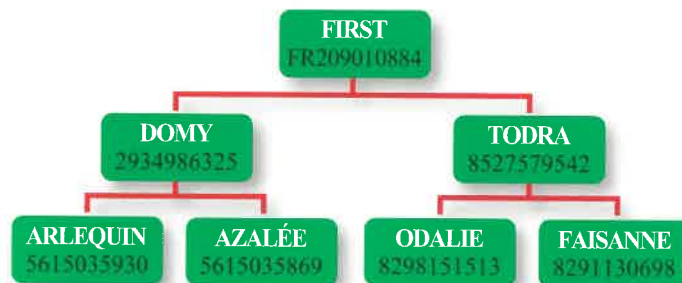

First

LA
TRANQUILITÉ
DU
VELAGE

Mixte
Élevage

Numéro : FR 8209010884
Code I.E : 79/88249
Date de naissance : 22 décembre 2010
Naisseur : Earl Sazy et Gaillard
82210 CAUMONT
Éleveur : Gaec Le Parpounet (M. Lardière)
85250 CHAVAGNES en PAILLERS
Gaec Le Charpre (M. Brochard)
85530 LA BRUFFIERE

COMMENTAIRE

FIRST : 1^{er} sur 17 mâles dans la section B (- de 1 an) au concours national Bergerac 2011. C'est un taureau racé, très solide en membres et en locomotion. Il est issu d'un accouplement judicieux : sa mère TODRA a été couronnée 1^{er} prix de descendance femelle au concours national à Biarritz. Son père DOMY a été primé Champion mâle en 2011 et a reçu le 1^{er} prix sur descendance mâle au concours national de Biarritz. Son propre frère, Héros, a été classé champion des jeunes au concours national de Biarritz ainsi que FANIDOLE, classé en tête dans les concours.

Élevage Jean-Michel Duffourg
40300 Pey

Pointages sur descendance minimum 100 produits		-	-	+	+	+
		2	1	1	2	3
D M	Dessus d'épaule					
	Largeur du dos					
	Épaisseur de dessus					
	Arrondi de culotte					
	Largeur de culotte					
	Longueur de culotte					
D S	Longueur de dessus					
	Longueur du bassin					
	Largeur aux hanches					
	Développement					
	Larg. aux trochanters					
	Prof. poitrine					
Q R	Largeur de poitrine					
	Expression tête					
	Finesse ossature					
	Finesse de cuir					
	Couleur de robe					
	Facilité naissance					
A F	Aplomb					
	Aptitude au vêlage					
	Production laitière					
	Fertilité					

IFNais
105

CRsev
95

DMsev
108

DSsev
95

FOS
105

Avel
99

Élevage Anthony Lardière - Gaec Le Parpounet
85250 Chavagnes en Pailiers

Élevage Brochard
Gaec Le Charpre - 85530 La Bruffière