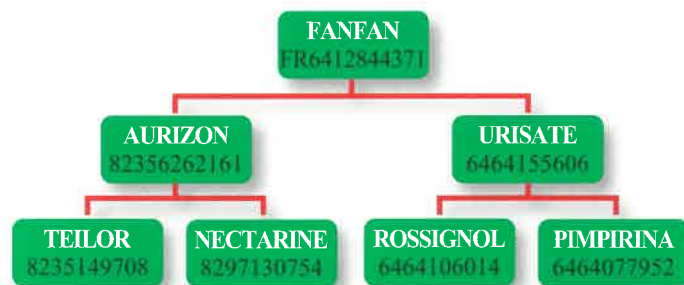

Fils de URISATE, vache rustique et laitière (Alait 106/IVMAT 113), fleuron de l'élevage ALBERBIDE (Hélette) et de AURIZON (de l'élevage SAZY Patrick).

PRODUCTION

Les origines de FANFAN et sa facilité de naissance permettent une utilisation aisée sur l'ensemble des lignées.

Les veaux naissent facilement, se démarquent par un développement musculaire précoce et une finesse d'os extrême.

Sa production est régulière et homogène, la couleur de robe froment soutenue correspond au désir de la filière.

Les filles de FANFAN présentent une très bonne aptitude au vêlage et ont révélées de bonnes qualités maternelles.

Élevage François Urruty
Maison Beheitia - 64120 Meharin

Pointages sur descendance minimum 100 produits		-	-	+	+	+	
		2	1	1	2	3	
D M	Dessus d'épaule						IFNais 102
	Largeur du dos						
	Épaisseur de dessus						
	Arrondi de culotte						CRsev 96
D S	Largeur de culotte						
	Longueur de culotte						
	Longueur de dessus						DMsev 104
	Longueur du bassin						
	Largeur aux hanches						
D S	Développement						DSsev 94
	Larg. aux trochanters						
	Prof. poitrine						
	Largeur de poitrine						FOS 110
Q R	Expression tête						
	Finesse ossature						
	Finesse de cuir						Ivmat 100
A F	Couleur de robe						
	Facilité naissance						
	Aplomb						Isvr 97
	Aptitude au vêlage						
	Production laitière						
	Fertilité						