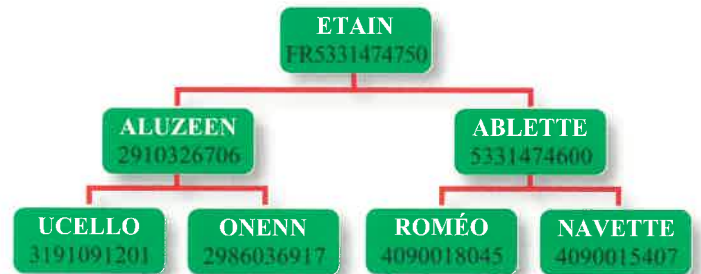

Élevage Isabelle Recart
Maison Teileria - 64120 Orègue