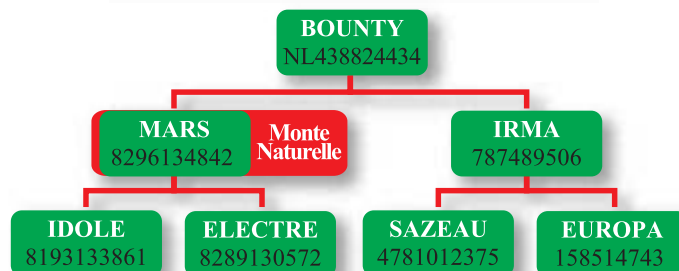

Élevage Dolhagaray - Gaec Agarra
Maison Agarra - 64480 Larressorre