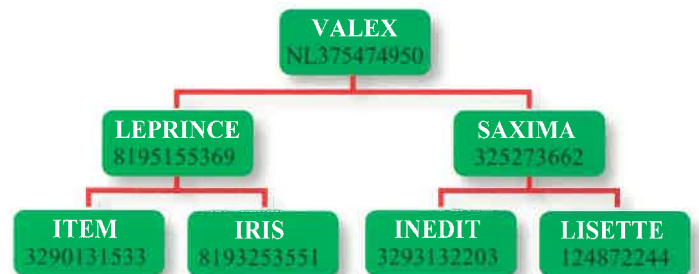

Élevage Pierre Sorhouet
Maison Migueltoa - 64220 Arneguy