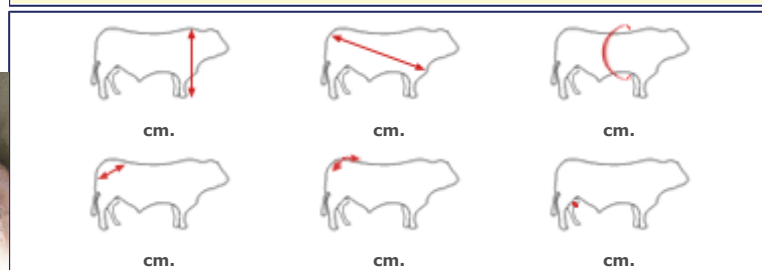

## Champion

N° Enreg: **1932816932**Nom: **CHAMPION**Code I.A.: **A-17-096**Boucle: **FR1932816932**Éleveur: **Pierre Gardette-La Riviere, Lubersac**Né le: **02/01/2007**

OTAN, père de CHAMPION

P.	<b>OTAN - 1998000189</b>
G-M	<b>INSECTE - 1993002022</b>
G-M	<b>JADE - 1994002527</b>
M.	<b>TANYA BIS - 1931126471</b>
G-M	<b>NELSON - 0897010132</b>
G-M	<b>NIAGARA - 1997006274</b>

Facilité de vêlage	10	Moy.-Difficile	
Fertilité du taureau	115	Haute	

Index Génétiques	
Fac. Nac	76
Dévelop. Musculaire	109
Qualités Mat.	127
Potentiel de Croissance	121
I. de Synthèse au sevrage	113
Qualités Mat.	123

Poids	Poids naiss.	Poids 120 jours	Poids 210 jours	Poids 365 jours	G.M.Q.
670 kg	46 kg	269 kg	414 kg	670 kg	1752 gr

Produits de CHAMPION

- CHAMPION est un taureau de type élevage avec des ouvertures de bassin exceptionnelles.
- Il allie sur sa production, à la fois longueur, taille, bassin, potentiel de croissance et élégance.
- Sa descendance a des masses musculaires remarquables au niveau du dessus et du quartier arrière, tout en conservant des qualités d'aplombs et d'élevage.