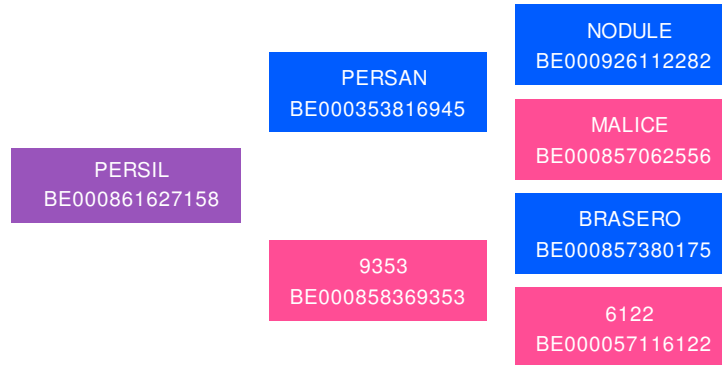

EVALUATION NATIONALE DES BOVINS (Blanc Bleu (animal sans index génétiques))

Nom	Numéro national	Date de naissance	N° idele	Entreprise déclarante / Pays	Qualification raciale
PERSIL	BE000861627158	9 août 2019	25A0959	JURA BETAÏL	AIA

Identité Màj : 20 octobre 2023

Statut 1	Allaitants importés : Déclaré en semences importées (30 septembre 2022)
Taureau connecteur sevrage	Non

Généalogie

Màj : 20 octobre 2023

Méthodes d'évaluation développées par l'UMT eBis. Index calculés par GenEval et publiés par l'Institut de l'élevage sous la responsabilité des Organismes de sélection.