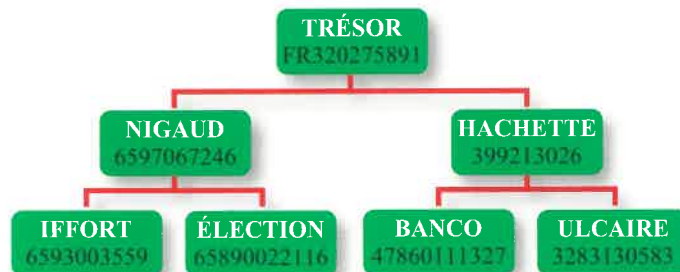

Trésor

Mixte

Alger Meekma

Numéro :	FR3202758971
Code I.E :	79/78327
Date de naissance :	7 janvier 2002
Naisseur :	Earl Paul Messegue Lieu-dit "Roville" 32480 ST MARTIN DE GOYNE
Éleveur :	Scea des Côteaux M. L'Hullier - 9, rue Grande rue 55260 COURCELLES

PRODUCTION

Les vèlages sont faciles et TRÉSOR donne principalement des taurillons de classe E. Les veaux ont un fort potentiel de croissance. Ses filles sont très complètes en morphologie et sont d'excellentes mères. À utiliser sans modération sur des vaches plutôt colorées.

Glamour de Colona de l'élevage Leonie et Georg Kellerwessel - 50765 Köln - Allemagne

Pointages sur descendance minimum 100 produits		-	-	+	+	+
		2	1	1	2	3
D	Dessus d'épaule					
	Largeur du dos					
	Épaisseur de dessus					
M	Arrondi de culotte					
	Largeur de culotte					
	Longueur de culotte					
D	Longueur de dessus					
	Longueur du bassin					
	Largeur aux hanches					
	Développement					
	Larg. aux trochanters					
S	Prof. poitrine					
	Largeur de poitrine					
	Expression tête					
Q	Finesse ossature					
	Finesse de cuir					
	Couleur de robe					
A	Facilité naissance					
	Aplomb					
	Aptitude au vèlage					
	Production laitière					
	Fertilité					

IFNais
97

CRsev
117

DMsev
93

DSsev
103

Isev
112

Avel
99

Élevage Scea des Côteaux - M. L'hullier
55260 Courcelles

Élevage Earl Iribarnia - Maison Iribarnia
64640 Saint Martin d'Arberoue