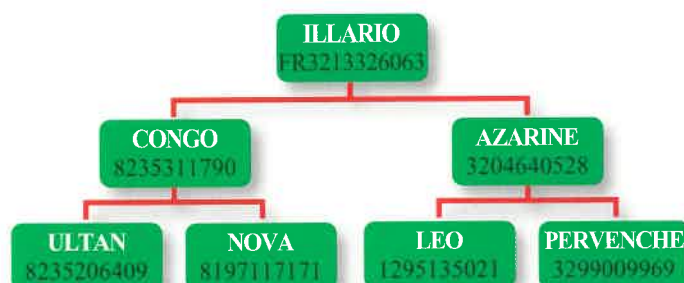

Élevage Michel et Inaki Arbide
Maison Lizargibel - 64122 Urrugne
Poids : 205,21 kg à l'abattage le 06/06/2018
Âge : 3 mois / Classé 1U2