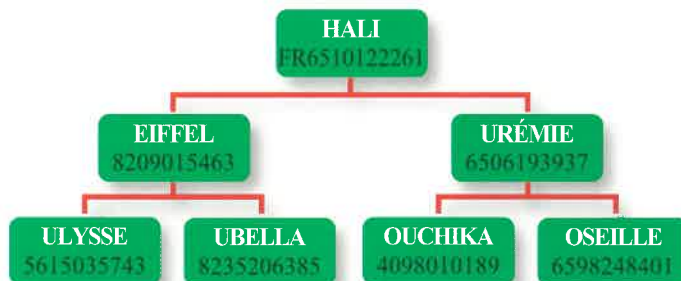

Élevage Jean-Baptiste Ourthiague
Maison Etchegoyenia - 64120 St Just Ibarre