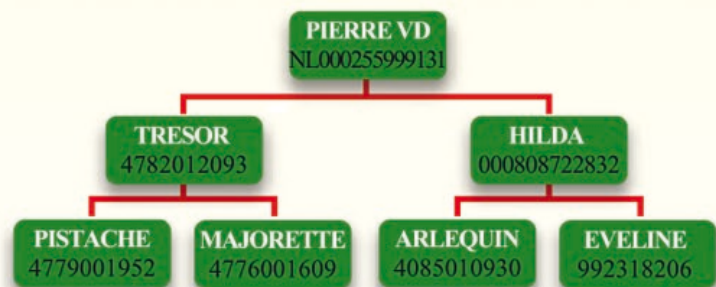

PIERRE-VD

Numéro : **NL 000255999131**

Code I.E : **79/76695**

Date de naissance : **21 avril 1999**

Naisseur : **NEERINCK - HENDRIKS
6661 NL EST ELST
PAYS-BAS**

COMMENTAIRE

PIERRE-VD est un taureau exceptionnel de couleur froment clair issu d'un accouplement judicieux entre TRÉSOR, champion à Paris, (fruit d'une lignée réputée) et HILDA, championne de sa catégorie.

PRODUCTION

PIERRE-VD produit des femelles de renouvellement très racées, fines et harmonieuses. Sur des vaches type élevage, il est idéal pour corriger les bassins. Ses filles expriment un fort potentiel laitier.

Élevage Gratien Sallaberry
Maison Makozainia - 64430 Baïgorry

Appréciation sur descendance minimum 100 produits		-	-	-	+	+	+
		3	2	1	1	2	3
D M	Dessus d'épaule						
	Largeur du dos						
	Épaisseur de dessus						
	Arrondi de culotte						
	Largeur de culotte						
	Longueur de culotte						
D S	Longueur de dessus						
	Longueur du bassin						
	Largeur aux hanches						
	Développement						
	Larg. aux trochanters						
	Prof. de poitrine						
	Largeur poitrine						
Q R	Expression tête						
	Finesse ossature						
	Épaisseur cuir						
	Couleur						
A F	Facilités naissance						
	Aplomb						
	Aptitude au vêlage						
	Production laitière						
	Fertilité						
Adaptation relief							