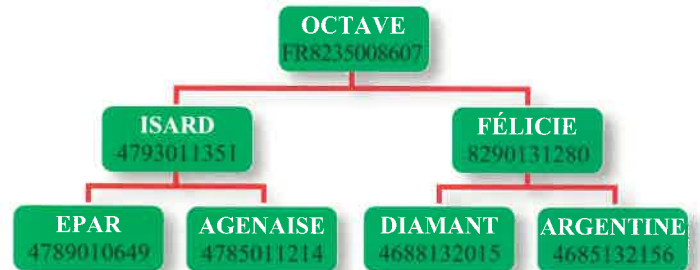

Numéro : FR 8235008607
Code I.E : 79/77728
Date de naissance : 11 novembre 1998
Naisseur : Gaec Belon
822400 PUYLAROQUE
Éleveur : Guy Bouvard - La Gadelière
28190 SAINT-LUPERCE

COMMENTAIRE

OCTAVE est un taureau de type mixte élevage avec une conformation marquée. Le bassin est large et rectiligne, la culotte éclatée, descendue sur le jarret. Ce taureau, améliorateur des qualités maternelles, au caractère calme, avec des origines remarquables peu diffusées, permet une utilisation facile sur tout type de vaches.

Élevage Earl Eyhartzia - Peyo Bacho
Maison Eyhartzia - 64120 Saint Just Ibarre

Pointages sur descendance minimum 100 produits		-	-	+	+	+
		2	1	1	2	3
D M	Dessus d'épaule					
	Largeur du dos					
	Épaisseur de dessus					
	Arrondi de culotte			■		
	Largeur de culotte			■		
D S	Longueur de culotte			■	■	
	Longueur de dessus			■	■	
	Longueur du bassin			■	■	■
	Largeur aux hanches					
	Développement					
Q R	Larg. aux trochanters					
	Prof. poitrine					
	Largeur de poitrine					
	Expression tête			■	■	
	Finesse ossature			■	■	
A F	Finesse de cuir			■	■	
	Couleur de robe			■	■	
	Facilité naissance		■			
	Aplomb			■	■	
	Aptitude au vêlage					
	Production laitière					
	Fertilité					

IFNais
94

CRsev
109

DMsev
100

DSsev
99

FOS
97

Élevage Jon Sallaberry
Maison Behardia - 64780 Irissarry

Élevage Philippe Lembezat
Quartier Castetarbe - 64300 Orthez